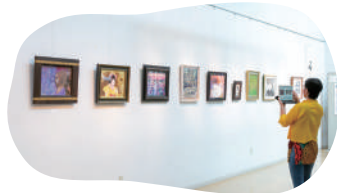

展示室

滋賀県美術協会作品展

10:30 ~ 15:30

滋賀県美術協会による作品展があります！

滋賀県美術協会出展作家

[日本画] 垣見 真由美、増田 未沙子

[書] 神田 浩、古迫 司、藤居 孝弘、三原 博

[洋画] 小泉 広明、佐渡 一清、塩賀 史子、馬淵 哲、森本 克彦、矢野 信司

[彫刻] 伊庭 靖二、嶋畑 貢  
[美術工芸] 神山 直彦、西郡 公

中ホール  
ホワイエ2階

文化団体紹介  
パネル展示

10:30 ~ 15:30

県内文化団体の活動を紹介する展示があります。

イベントタイムテーブル

ワークショップ整理券は1階ワークショップ受付で開始時間の15分前から配布します。

大ホール	中ホール	小ホール	和室	展示室	中ホール ホワイエ2階	アトリウム	
10:10開場 10:30開演 ルシオール・ユース・ウインド・オーケストラ + 公募型合同演奏 11:15終演予定	11:15開場 11:30開演 日本の伝統文化を 観てみよう 日本舞踊 / 書道パフォーマンス 12:30終演予定	いけばな体験 ① 10:30 ~ 11:15 ② 11:30 ~ 12:15 ③ 12:30 ~ 13:15	自分でお茶をたてて 飲んでみましょう ① 10:30 ~ 10:45 ② 11:00 ~ 11:15 ③ 11:30 ~ 11:45 ④ 12:00 ~ 12:15	絵と手でつながる みんなの絵巻物 10:30 ~ 12:30	滋賀県美術協会作品展	静物の「かわいい」「おしゃれな」写真を撮り持ち帰ろう！ ① 10:30 ~ 11:00 ② 11:00 ~ 11:30 ③ 11:30 ~ 12:00 ④ 12:00 ~ 12:30	ストリートピアノ 10:30 ~ 13:30
13:00開場 13:15開演 和太鼓とんとこ 13:45終演予定	14:00開場 14:15開演 クラシックの世界へ ご招待 バレエ初級から上級まで / さくらジュニア オーケストラ・アカデミー 15:30終演予定	色紙を出しにのこる ① 13:30 ~ 14:00 ② 14:00 ~ 14:30 ③ 14:30 ~ 15:00 ④ 15:00 ~ 15:30	お箏と尺八に 挑戦してみよう！ ① 13:30 ~ 14:00 ② 14:00 ~ 14:30 ③ 14:30 ~ 15:00 ④ 15:00 ~ 15:30	好きなものを描いてみよう 季節の絵手紙 ① 13:30 ~ 14:00 ② 14:15 ~ 14:45 ③ 15:00 ~ 15:30	ことばでつながろう 5・7・5 13:30 ~ 15:30	13:45開演 サクソ・トリオ ストリートピアノ 14:15 ~ 15:30	