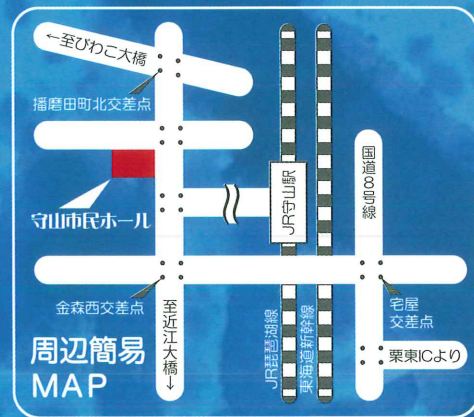

*バス利用の場合:約7~18分

● バスの時刻検索 (近江鉄道の

ページ)へのリンク→

出発バス停と到着バス停を打込み(もしくは選択)して検索願います。

*ホール最寄りのバス停は「市民ホール前」もしくは「立命館守山中学・高校前」となります。

*JR守山駅からの場合は「守山駅(近江鉄道・湖国バス)」を打込み(もしくは選択)願います。

参加にあたり、会場でのサポートが必要な方はお気軽にご相談ください。

乳幼児参加可

筆談対応可

車いす参加可

補助犬同伴可

《館内での新型コロナウイルス感染防止対策のご協力のお願い》

① マスク着用を！フェイスシールド・マウスシールドのみでのご入場はできません。

※就学前のお子様の場合マスク着用を一律には求めておりません。マスクを着用する場合は、保護者や周りの大人が子どもの体調に十分注意した上で着用しましょう。

※障害や健康上の理由から着用の難しいお客さまに関しては、この限りではございません。なお、その場合は会話をお控えいただくとともに、会話・咳・くしゃみをする場合は、ハンカチやティッシュで鼻や口を覆うなど、周囲のお客様へのご配慮をお願いいたします。