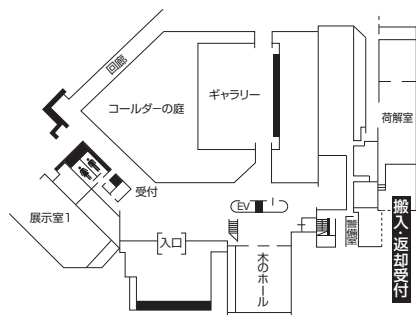

作品搬入・返却会場案内

〈県立美術館〉

※返却場所は、搬入した場所からとなります。

但し、県立文化産業交流会館で搬入された作品は、隣接の米原学びあいステーションで返却します。

〈草津クリアホール〉

〈県立文化産業交流会館〉

※搬入のみ

〈米原学びあいステーション〉

(旧米原公民館) ※返却のみ

※返却は、大ホール1階入口で行います。

作品搬入・返却会場地図

立体・工芸

■ 県立美術館への搬入・返却に自動車を利用される場合は、文化ゾーン東駐車場出入口で搬入・搬出の旨、係員にお伝えください。駐車は搬入室前のみとし、終了後速やかに車の移動をお願いします。

平面・書

■ 草津クリアホールでの搬入・返却は館内の活動室にて行います。

平面・立体・工芸・書

■ 米原学びあいステーション (旧米原公民館) での返却は、大ホール1階入口で行います。

■ 県立文化産業交流会館での搬入は館内のパスポートセンター前に行います。自動車を利用される場合は、正面玄関にも駐車できますが、終了後速やかに車の移動をお願いします。

きりはなさないでください