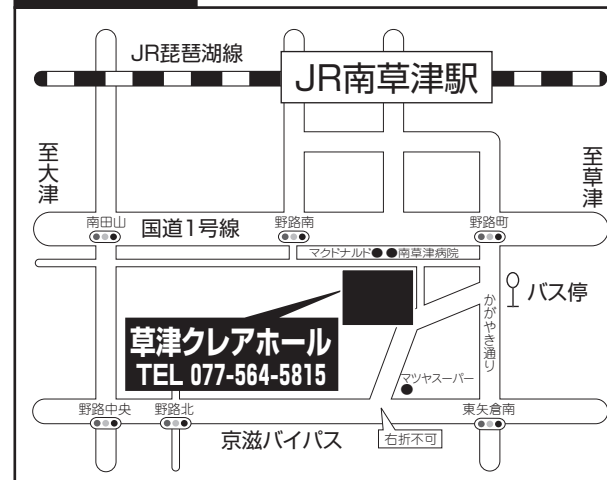

作品搬入・返却会場案内

〈県立美術館〉

※返却場所は、搬入した場所からとなります。

但し、県立文化産業交流会館で搬入された作品は、隣接の米原学びあいステーションで返却します。

〈草津クリアホール〉

〈県立文化産業交流会館〉

※搬入のみ

〈米原学びあいステーション〉

(旧米原公民館) ※返却のみ

※返却は、大ホール1階入口で行います。

作品搬入・返却会場地図

立体・工芸

■ 県立美術館への搬入・返却に自動車を利用される場合は、文化ゾーン東駐車場出入口で搬入・搬出の旨、係員にお伝えください。駐車は搬入室前のみとし、終了後速やかに車の移動をお願いします。

平面・書

■ 草津クリアホールでの搬入・返却は館内の活動室にて行います。

平面・立体・工芸・書

■ 米原学びあいステーション (旧米原公民館) での返却は、大ホール1階入口で行います。

■ 県立文化産業交流会館での搬入は館内のパスポートセンター前に行います。自動車を利用される場合は、正面玄関にも駐車できますが、終了後速やかに車の移動をお願いします。

きりはなさないでください