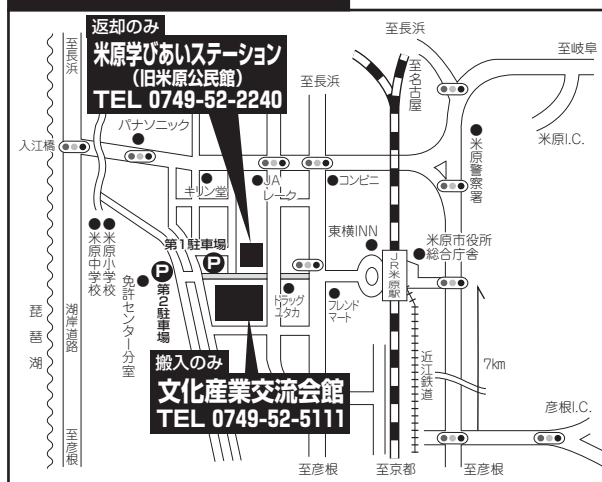

作品搬入・返却会場案内

〈県立美術館〉

※返却場所は、搬入した場所からとなります。

但し、県立文化産業交流会館で搬入された作品は、隣接の米原学びあいステーションで返却します。

〈草津クリアホール〉

〈県立文化産業交流会館〉

※搬入のみ

〈米原学びあいステーション〉

(旧米原公民館) ※返却のみ

※返却は、大ホール1階入口で行います。

作品搬入・返却会場地図

立体・工芸

■ 県立美術館への搬入・返却に自動車を利用される場合は、文化ゾーン東駐車場出入口で搬入・搬出の旨、係員にお伝えください。駐車は搬入室前のみとし、終了後速やかに車の移動をお願いします。

平面・書

■ 草津クリアホールでの搬入・返却は館内の活動室にて行います。

平面・立体・工芸・書

■ 米原学びあいステーション (旧米原公民館) での返却は、大ホール1階入口で行います。

■ 県立文化産業交流会館での搬入は館内のパスポートセンター前に行います。自動車を利用される場合は、正面玄関にも駐車できますが、終了後速やかに車の移動をお願いします。

きりはなさないでください