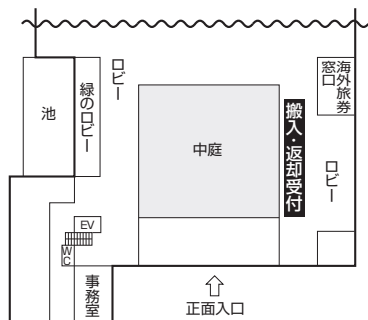

作品搬入・返却会場案内

〈県立美術館〉

※返却場所は、搬入した場所からとなります。

但し、県立文化産業交流会館で搬入された作品は、隣接の米原学びあいステーションで返却します。

〈草津クリアホール〉

〈県立文化産業交流会館〉

※搬入のみ

〈米原学びあいステーション〉

(旧米原公民館) ※返却のみ

※返却は、大ホール1階入口で行います。

作品搬入・返却会場地図

立体・工芸

■ 県立美術館への搬入・返却に自動車を利用される場合は、文化ゾーン東駐車場出入口で搬入・搬出の旨、係員にお伝えください。駐車は搬入室前のみとし、終了後速やかに車の移動をお願いします。

平面・書

■ 草津クリアホールでの搬入・返却は館内の活動室にて行います。

平面・立体・工芸・書

■ 米原学びあいステーション (旧米原公民館) での返却は、大ホール1階入口で行います。

■ 県立文化産業交流会館での搬入は館内のパスポートセンター前に行います。自動車を利用される場合は、正面玄関にも駐車できますが、終了後速やかに車の移動をお願いします。

きりはなさないでください