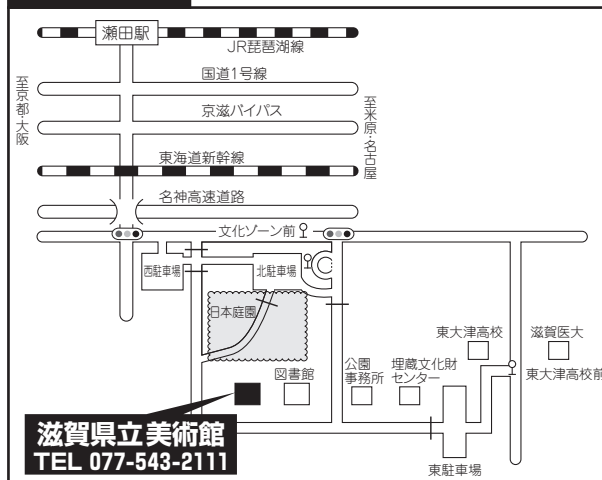

作品搬入・返却会場案内

〈県立美術館〉

※返却場所は、搬入した場所からとなります。

但し、県立文化産業交流会館で搬入された作品は、隣接の米原学びあいステーションで返却します。

〈草津クリアホール〉

〈県立文化産業交流会館〉

※搬入のみ

〈米原学びあいステーション〉

(旧米原公民館) ※返却のみ

※返却は、大ホール1階入口で行います。

作品搬入・返却会場地図

立体・工芸

■ 県立美術館への搬入・返却に自動車を利用される場合は、文化ゾーン東駐車場出入口で搬入・搬出の旨、係員にお伝えください。駐車は搬入室前のみとし、終了後速やかに車の移動をお願いします。

平面・書

■ 草津クリアホールでの搬入・返却は館内の活動室にて行います。

平面・立体・工芸・書

■ 米原学びあいステーション (旧米原公民館) での返却は、大ホール1階入口で行います。

■ 県立文化産業交流会館での搬入は館内のパスポートセンター前に行います。自動車を利用される場合は、正面玄関にも駐車できますが、終了後速やかに車の移動をお願いします。

きりはなさないでください