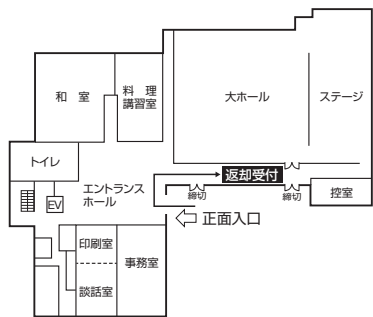

作品搬入・返却会場案内

〈県立美術館〉

※返却場所は、搬入した場所からとなります。

但し、県立文化産業交流会館で搬入された作品は、隣接の米原学びあいステーションで返却します。

〈草津クリアホール〉

〈県立文化産業交流会館〉

※搬入のみ

〈米原学びあいステーション〉

(旧米原公民館) ※返却のみ

※返却は、大ホール1階入口で行います。

作品搬入・返却会場地図

立体・工芸

■ 県立美術館への搬入・返却に自動車を利用される場合は、文化ゾーン東駐車場出入口で搬入・搬出の旨、係員にお伝えください。駐車は搬入室前のみとし、終了後速やかに車の移動をお願いします。

平面・書

■ 草津クリアホールでの搬入・返却は館内の活動室にて行います。

平面・立体・工芸・書

■ 米原学びあいステーション (旧米原公民館) での返却は、大ホール1階入口で行います。

■ 県立文化産業交流会館での搬入は館内のパスポートセンター前に行います。自動車を利用される場合は、正面玄関にも駐車できますが、終了後速やかに車の移動をお願いします。

きりはなさないでください