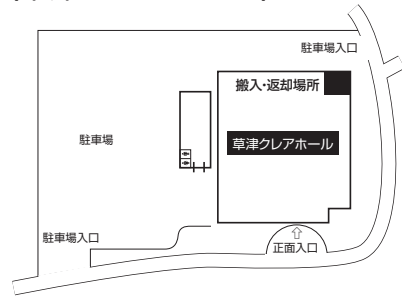

作品搬入・返却会場案内

〈県立美術館〉

※返却場所は、搬入した場所からとなります。

但し、県立文化産業交流会館で搬入された作品は、隣接の米原学びあいステーションで返却します。

〈草津クリアホール〉

〈県立文化産業交流会館〉

※搬入のみ

〈米原学びあいステーション〉

(旧米原公民館) ※返却のみ

※返却は、大ホール1階入口で行います。

作品搬入・返却会場地図

立体・工芸

■ 県立美術館への搬入・返却に自動車を利用される場合は、文化ゾーン東駐車場出入口で搬入・搬出の旨、係員にお伝えください。駐車は搬入室前のみとし、終了後速やかに車の移動をお願いします。

平面・書

■ 草津クリアホールでの搬入・返却は館内の活動室にて行います。

平面・立体・工芸・書

■ 米原学びあいステーション (旧米原公民館) での返却は、大ホール1階入口で行います。

■ 県立文化産業交流会館での搬入は館内のパスポートセンター前に行います。自動車を利用される場合は、正面玄関にも駐車できますが、終了後速やかに車の移動をお願いします。

きりはなさないでください