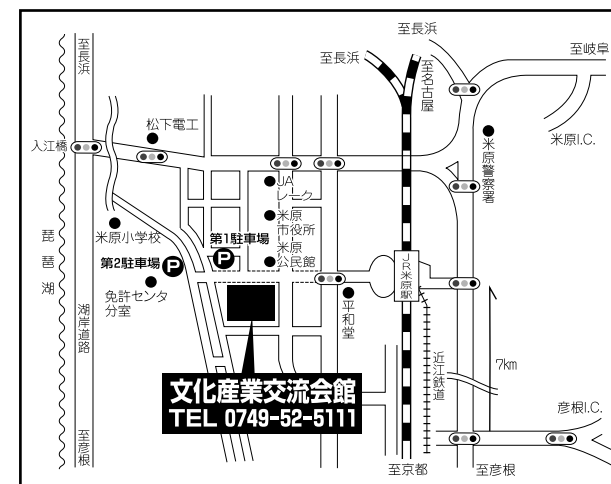

- ・返却日以外の返却はできません。
- ・返却日時で都合の悪い場合は、あらかじめ運送業者などに委託されるようお願いします。
- ・返却場所は、搬入された場所からとなります。

■県立近代美術館への搬入・搬出に自動車を利用される場合は、文化ゾーン東駐車場出入口よりお入りください。(搬入・搬出の旨、係員にお伝えください)

■県立文化産業交流会館での搬入・搬出は館内のバスポートセンター前に行います。自動車を利用される場合は、正面玄関に駐車(短時間をお願いします)いただき、終了後速やかに車の移動をお願いします。