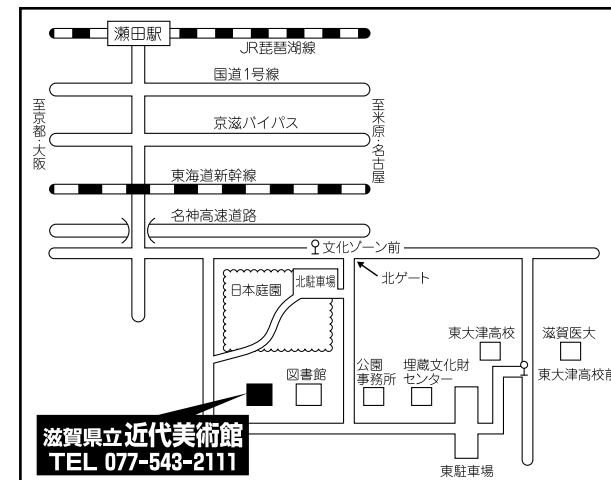

- ・返却日以外の返却はできません。
- ・返却日時で都合の悪い場合は、あらかじめ運送業者などに委託されるようお願いします。
- ・返却場所は、搬入された場所からとなります。

■県立近代美術館への搬入・搬出に自動車を利用される場合は、文化ゾーン東駐車場出入口よりお入りください。(搬入・搬出の旨、係員にお伝えください)

■県立文化産業交流会館での搬入・搬出は館内のバスポートセンター前に行います。自動車を利用される場合は、正面玄関に駐車(短時間をお願いします)いただき、終了後速やかに車の移動をお願いします。