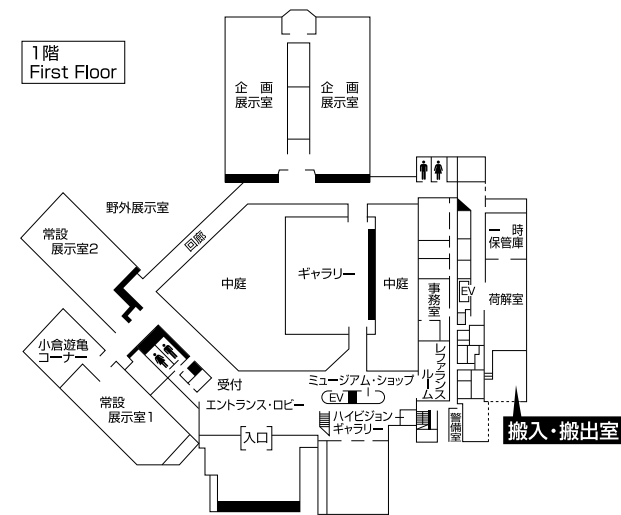

審査員

第1部・平面	伊庭 新太郎 榊原 吉郎 福本 達雄	烏頭尾 精作 原田 平三 渡辺 恂三
第2部・立体	木村 重信 宮瀬 富之	小林 陸一郎
第3部・工芸	鈴木 雅也 山崎 昭	中井 貞次
第4部・書	江草 和彦 小伏 竹村	大河内 仙嶽

(五十音順・敬称略)

県展秀作展

入賞作品は県展秀作展に出品します。

期 日 平成22年12月18日(土)～12月23日(木・祝)

会 場 長浜文化芸術会館

作品搬入・返却会場案内

〈県立近代美術館〉