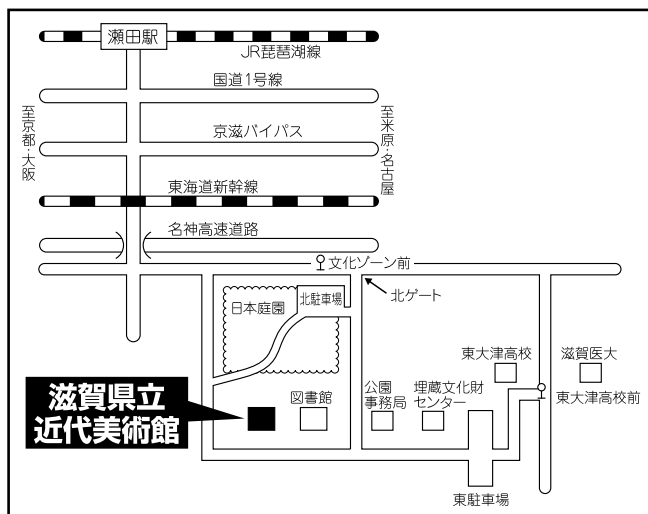

第63回 滋賀県美術展覧会 《作品募集》

滋賀県美術展覧会は、広く県民の皆さんが日頃の創作活動の成果を発表する場として、また、身近に芸術を鑑賞する場として、滋賀県芸術文化祭の一環として毎年開催しているものです。第63回を迎えるこの歴史ある美術展覧会に、あなたも是非ご応募ください。

■県立近代美術館への搬入・搬出に自動車を利用される場合は、文化ゾーン東駐車場出入口よりお入りください。(搬入・搬出の旨、係員にお伝えください)

会場 滋賀県立近代美術館 TEL 077-543-2111
〒520-2122 大津市瀬田南大萱町1740-1

作品搬入 平成21年11月21日(土) 10時～16時(時間厳守)
[搬入場所：滋賀県立近代美術館 搬入室
滋賀県立文化産業交流会館 搬入受付]

平成21年11月22日(日) 10時～16時(時間厳守)
[搬入場所：滋賀県立近代美術館 搬入室]

会期 平成21年12月1日(火)～12月13日(日)
[前期] 工芸・書 = 12月1日(火)～12月6日(日)
[後期] 平面・立体 = 12月8日(火)～12月13日(日)

*入賞作品は全部門とも前期・後期を通じて展示します。

- 入場料：無料
- 開館時間：9時30分～17時(入館は16時30分まで)
- 休館日：12月7日(月)
- 展示替え：12月7日(月)

[公開講座/鑑賞会] *参加無料(美術部門委員による作品解説等があります)

- 書 = 平成21年12月6日(日) 10時～
- 工芸 = 平成21年12月6日(日) 10時～
- 平面 = 平成21年12月12日(土) 13時～
- 立体 = 平成21年12月13日(日) 14時～

[オープニング]

- 12月1日(火) 11:00～
  出演：塩月彩華(ピアノ)

フランス、プレスト国際ピアノコンクール リスト部門金メダル受賞、
フォーレ・ドビュシー部門、ショパン部門各々銀メダル受賞

作品返却 期 日：平成21年12月26日(土) 10時～16時
場 所：滋賀県立近代美術館 搬入室
滋賀県立文化産業交流会館 返却受付

- ・返却日以外の返却はできません。
- ・返却日時で都合の悪い場合は、あらかじめ運送業者などに委託されるようお願いします。
- ・返却場所は、搬入された場所からとなります。